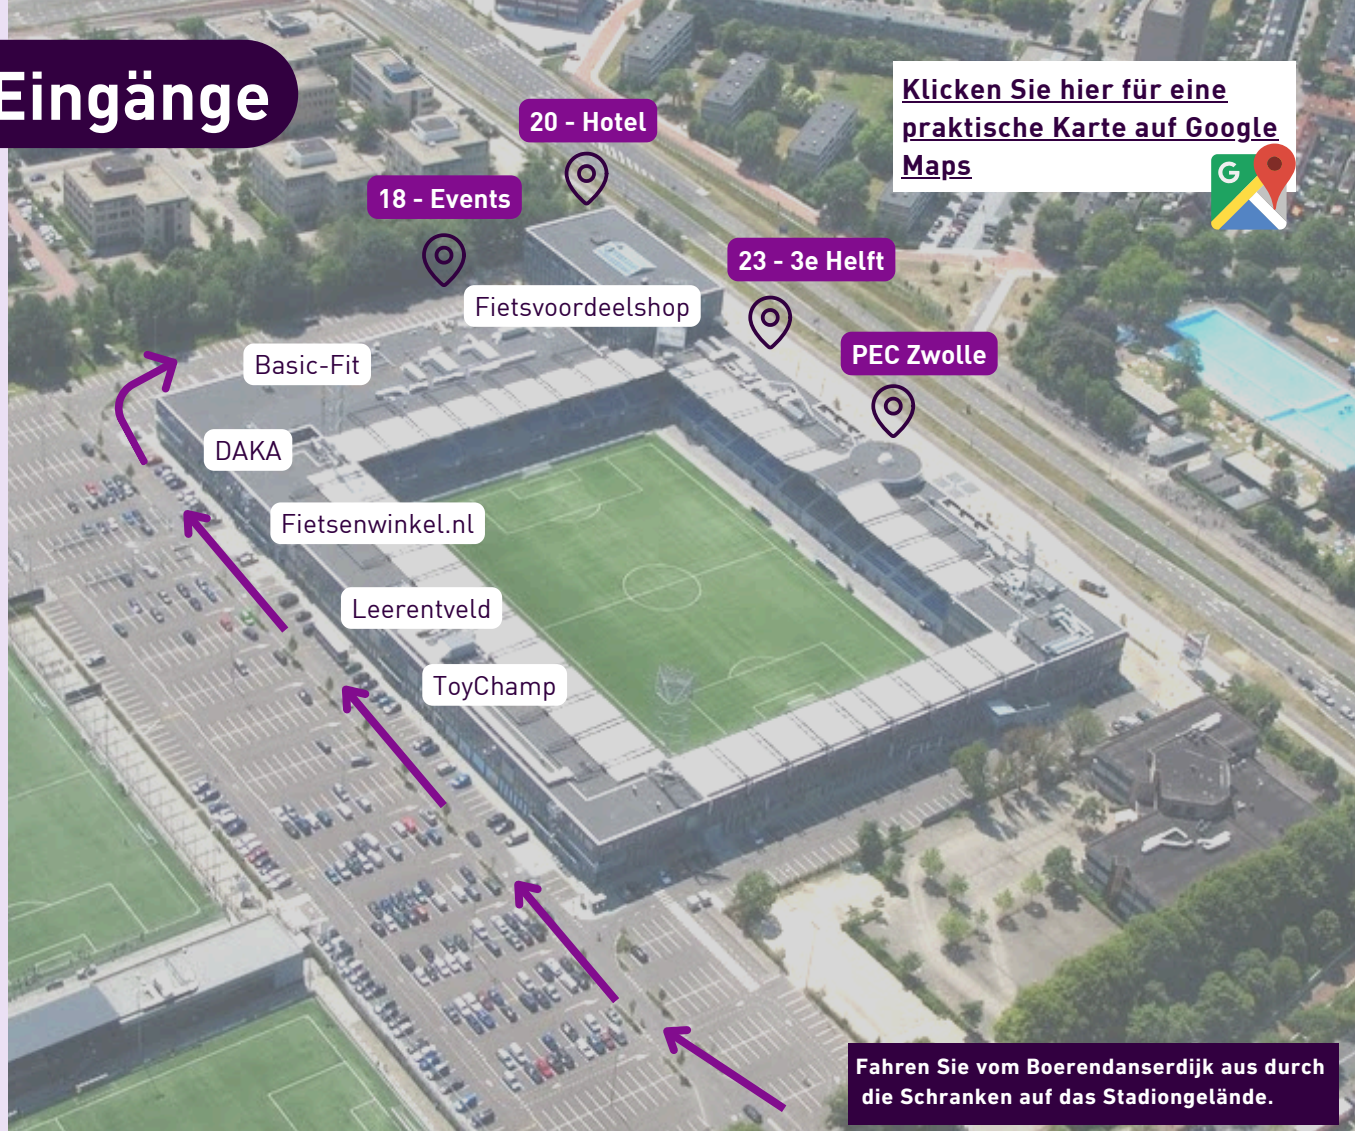

Stadiongelände & Eingänge

Auf dem Stadiongelände

Sie fahren durch die Schranken geradeaus entlang des gesamten Stadionkomplexes (siehe die lila Pfeile auf der nebenstehenden Abbildung).

Am Ende der Straße biegen Sie rechts ab. Nach etwa 100 Metern sehen Sie auf der rechten Seite das Event Center (Eingang 18) sowie daneben den Hoteleingang (Eingang 20).

Haben Sie eine Veranstaltung im Stadion? Dann gehen Sie um das Gebäude herum zum Haupteingang von PEC Zwolle. Für eine Veranstaltung in „De 3e Helft“ nutzen Sie Eingang 23.

📍 18 - Events

- Zentraler Platz
- Besprechungsräume 10, 11, 12, 13, 14, 15, 17, 18, 20, 21, 22, 23, 24, 25, 26, 27, 28.

📍 20 - Hotel

- Hotel Lumen
- Bluefinger Restaurant
- Bluefinger Lounge
- Meetingräume Edison & Lorentz

📍 PEC Zwolle

- Businessclub 1 & 2
- Business Loge
- Business Loge +
- Skyboxen

📍 23 - 3e Helft

- 3e Helft