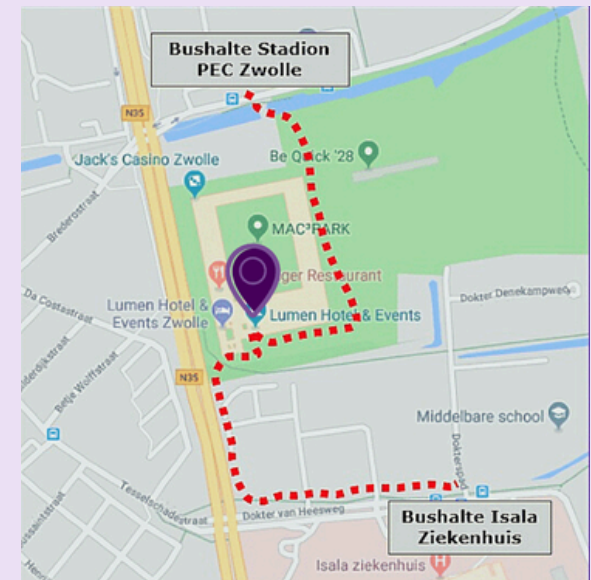

Lumen Hotel & Events

Buslinien

Vom Bahnhof Zwolle aus können Sie ganz einfach mit Ihrer OV-Chipkarte oder einem Busticket mit dem Bus zum Lumen Hotel & Events fahren. Ihnen stehen verschiedene Routen zur Verfügung. Vom Lumen Hotel & Events aus sind es etwa 5 Gehminuten zur Bushaltestelle des Isala-Krankenhauses oder zur Bushaltestelle auf der Stadionseite von PEC Zwolle (Haltestelle Stadion).

Buslinien vom Bahnhof Zwolle (NS) zur Haltestelle Stadion PEC Zwolle

Buslinie	Frequenz	Fahrzeit
Buslinie 3	ca. alle 30 Minuten	ca. 10 - 15 Minuten

Buslinien vom Bahnhof Zwolle (NS) zur Haltestelle Isala Krankenhaus

Buslinie	Frequenz	Fahrzeit
Buslinie 7 oder 40	ca. alle 15 Minuten	ca. 10 - 15 Minuten

Für aktuelle Reiseinformationen und spezifische Zeiten verweisen wir Sie auf www.9292.nl.